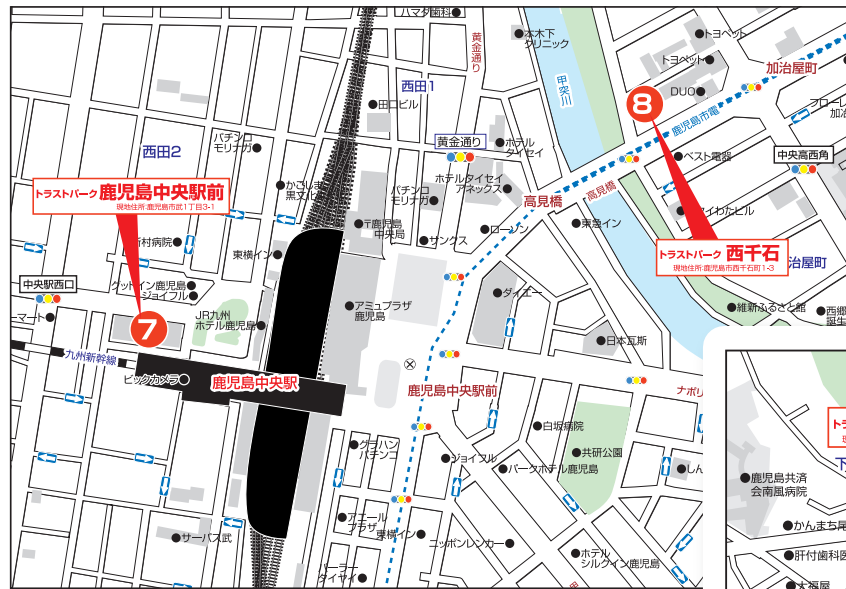

OK! ...ハイルーフ入庫できます 前 ...事前精算機

- 1 セラ602(鹿児島中央地下駐車場)
/TEL:099-239-4170 /鹿児島市山下町4-1 /地下自走2階
- 2 Treduno Parking(トレデュノパーキング)
/TEL:099-227-1130 /鹿児島市東千石町3-22 /タワー
- 3 トラストパーク真砂駐車場
/TEL:099-224-5769 /鹿児島市千日町14-8 /タワー
- 10 トラストパーク東千石2
/鹿児島市東千石町3-2 /コイン
- 12 トラストパーク天文館
/鹿児島市樋之口町9-11 /自走式

- 4 トラストパーク天文館2
/鹿児島市山之口町8-5 /コイン(軽専用)
- 5 トラストパーク天文館1
/鹿児島市山之口町6-3 /コイン
- 6 トラストパーク加治屋町
/鹿児島市加治屋町8-7 /コイン
- 11 トラストパーク高見馬場
/鹿児島市西千石町12-31 /コイン

- 7 トラストパーク鹿児島中央駅前
/鹿児島市武1丁目3-1 /ゲート
- 8 トラストパーク西千石
/鹿児島市西千石町1-3 /コイン
- 9 トラストパーク下竜尾
/鹿児島市下竜尾町3-10 /コイン