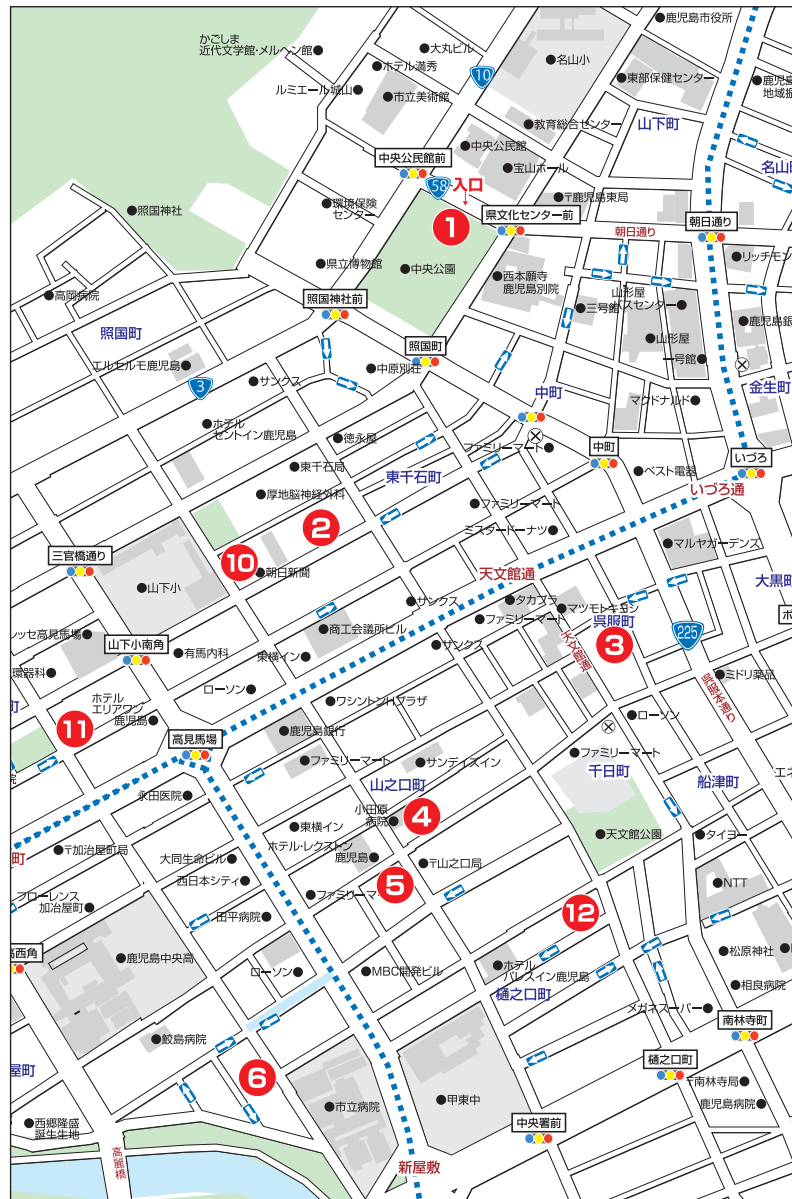

OK! ...ハイルーフ入庫できます 前 ...事前精算機

- 1 セラ602(鹿児島中央地下駐車場)
/TEL:099-239-4170 /鹿児島市山下町4-1 /地下自走2階
- 2 Treduno Parking(トレデュノパーキング)
/TEL:099-227-1130 /鹿児島市東千石町3-22 /タワー
- 3 トラストパーク真砂駐車場
/TEL:099-224-5769 /鹿児島市千日町14-8 /タワー
- 10 トラストパーク東千石2
/鹿児島市東千石町3-2 /コイン
- 12 トラストパーク天文館
/鹿児島市樋之口町9-11 /自走式

- 4 トラストパーク天文館2
/鹿児島市山之口町8-5 /コイン(軽専用)
- 5 トラストパーク天文館1
/鹿児島市山之口町6-3 /コイン
- 6 トラストパーク加治屋町
/鹿児島市加治屋町8-7 /コイン
- 11 トラストパーク高見馬場
/鹿児島市西千石町12-31 /コイン

- 7 トラストパーク鹿児島中央駅前
/鹿児島市武1丁目3-1 /ゲート
- 8 トラストパーク西千石
/鹿児島市西千石町1-3 /コイン
- 9 トラストパーク下竜尾
/鹿児島市下竜尾町3-10 /コイン