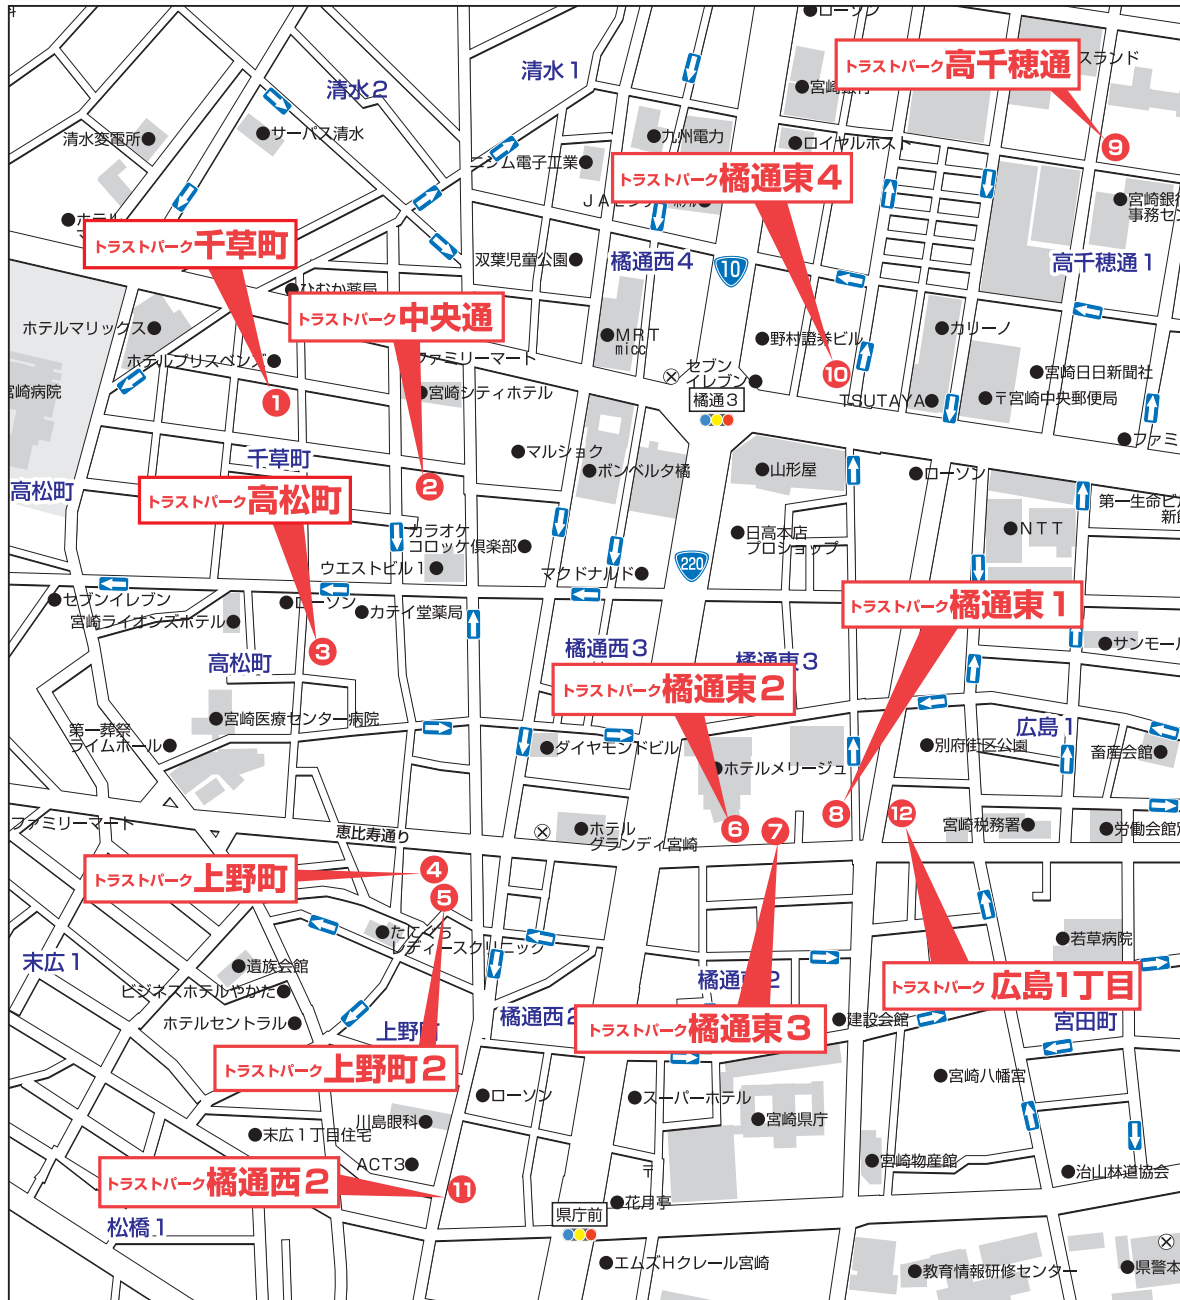

…ハイルーフ入庫できます

- 1 **トラストパーク千草町**
/宮崎市千草町6-18 /コイン
- 2 **トラストパーク中央通**
/宮崎市中央通6-18 /コイン
- 3 **トラストパーク高松町**
/宮崎市高松町3-14 /コイン
- 4 **トラストパーク上野町**
/宮崎市上野町8-15 /コイン
- 5 **トラストパーク上野町2**
/宮崎市上野町8 /コイン
- 6 **トラストパーク橋通東2**
/宮崎市橋通東3-1 /コイン
- 7 **トラストパーク橋通東3**
/宮崎市橋通東3-1-42 /コイン
- 8 **トラストパーク橋通東1**
/宮崎市橋通東3-1-35 /コイン
- 9 **トラストパーク高千穂通**
/宮崎市高千穂通1-4 /コイン
- 10 **トラストパーク橋通東4**
/宮崎市橋通東4-6 /コイン
- 11 **トラストパーク橋通西2**
/宮崎市橋通西2丁目2-12 /コイン
- 12 **トラストパーク広島1丁目**
/宮崎市広島町1丁目1 /コイン