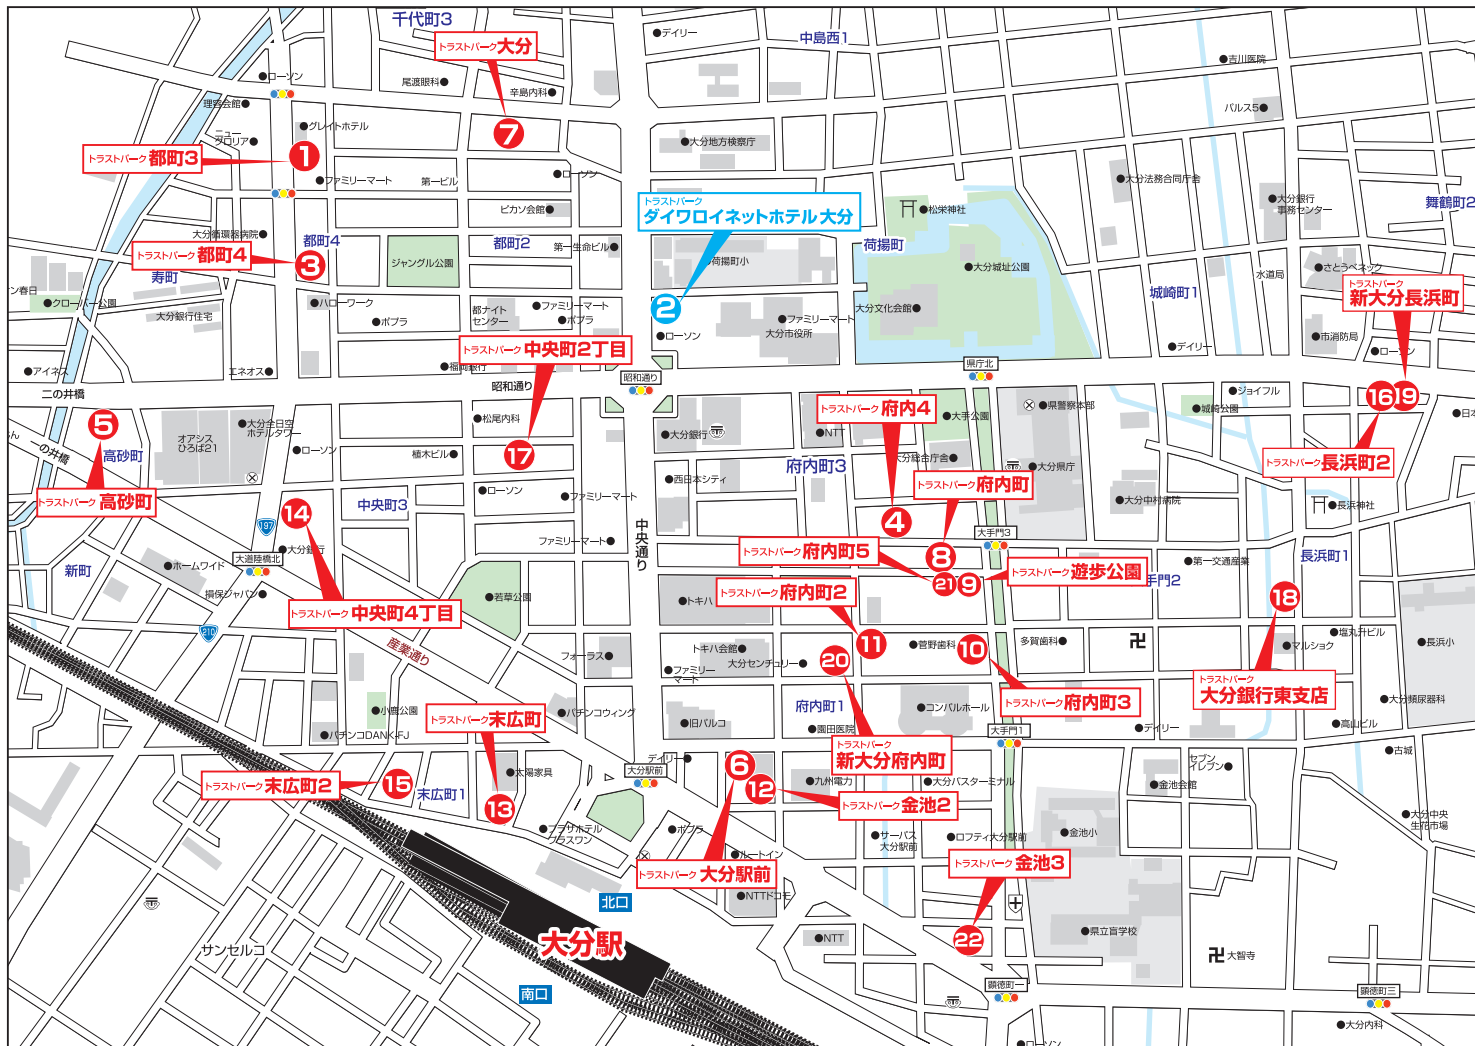

...ハイルーフ入庫できます ...事前精算機 数字 ...ホテル附帯の駐車場

① トラストパーク都町3 / 大分市都町4丁目3番8号 / 自走式駐車場

② トラストパークダイワロイネットホテル大分 / 大分市荷揚町2-3 / TEL 097-536-1765 / タワー **景品交換申込受付はここをお願いします。**

③ トラストパーク都町4 / 大分市都町4丁目 / 自走式駐車場

④ トラストパーク府内4 / 大分市府内町3-7 / コイン

⑤ トラストパーク高砂町 / 大分市高砂町3 / ゲート

⑥ トラストパーク大分駅前 / 大分市金池町2丁目2-1 / 自走式駐車場

⑦ トラストパーク大分 / 大分市都町2丁目7-18 / 自走式駐車場

⑧ トラストパーク府内町 / 大分市府内町2丁目6 / コイン

⑨ トラストパーク遊歩公園 / 大分市府内町2丁目5-21 / コイン

⑩ トラストパーク府内町3 / 大分市府内町1丁目6-26 / コイン

⑪ トラストパーク府内町2 / 大分市府内町1丁目6-5 / コイン

⑫ トラストパーク金池2 / 大分市金池町2丁目2 / コイン

⑬ トラストパーク末広町 / 大分市末広町1丁目2番27号 / コイン

⑭ トラストパーク中央町4丁目 / 大分市中央町4丁目1-17 / コイン

⑮ トラストパーク末広町2 / 大分市末広町1丁目4-3 / コイン

⑯ トラストパーク長浜町2 / 大分市長浜町2-12-6 / コイン

⑰ トラストパーク中央町2丁目 / 大分市中央町2-8-22 / コイン

⑱ トラストパーク大分銀行東支店 / 大分市長浜町1丁目5-9 / コイン

⑲ トラストパーク新大分長浜町 / 大分市長浜町2丁目29 / コイン

⑳ トラストパーク新大分府内町 / 大分市府内町1丁目106番 / コイン

㉑ トラストパーク府内町5 / 大分市府内町2丁目5番20号 / コイン

㉒ トラストパーク金池3 / 大分市金池町2丁目14-15 / ゲート