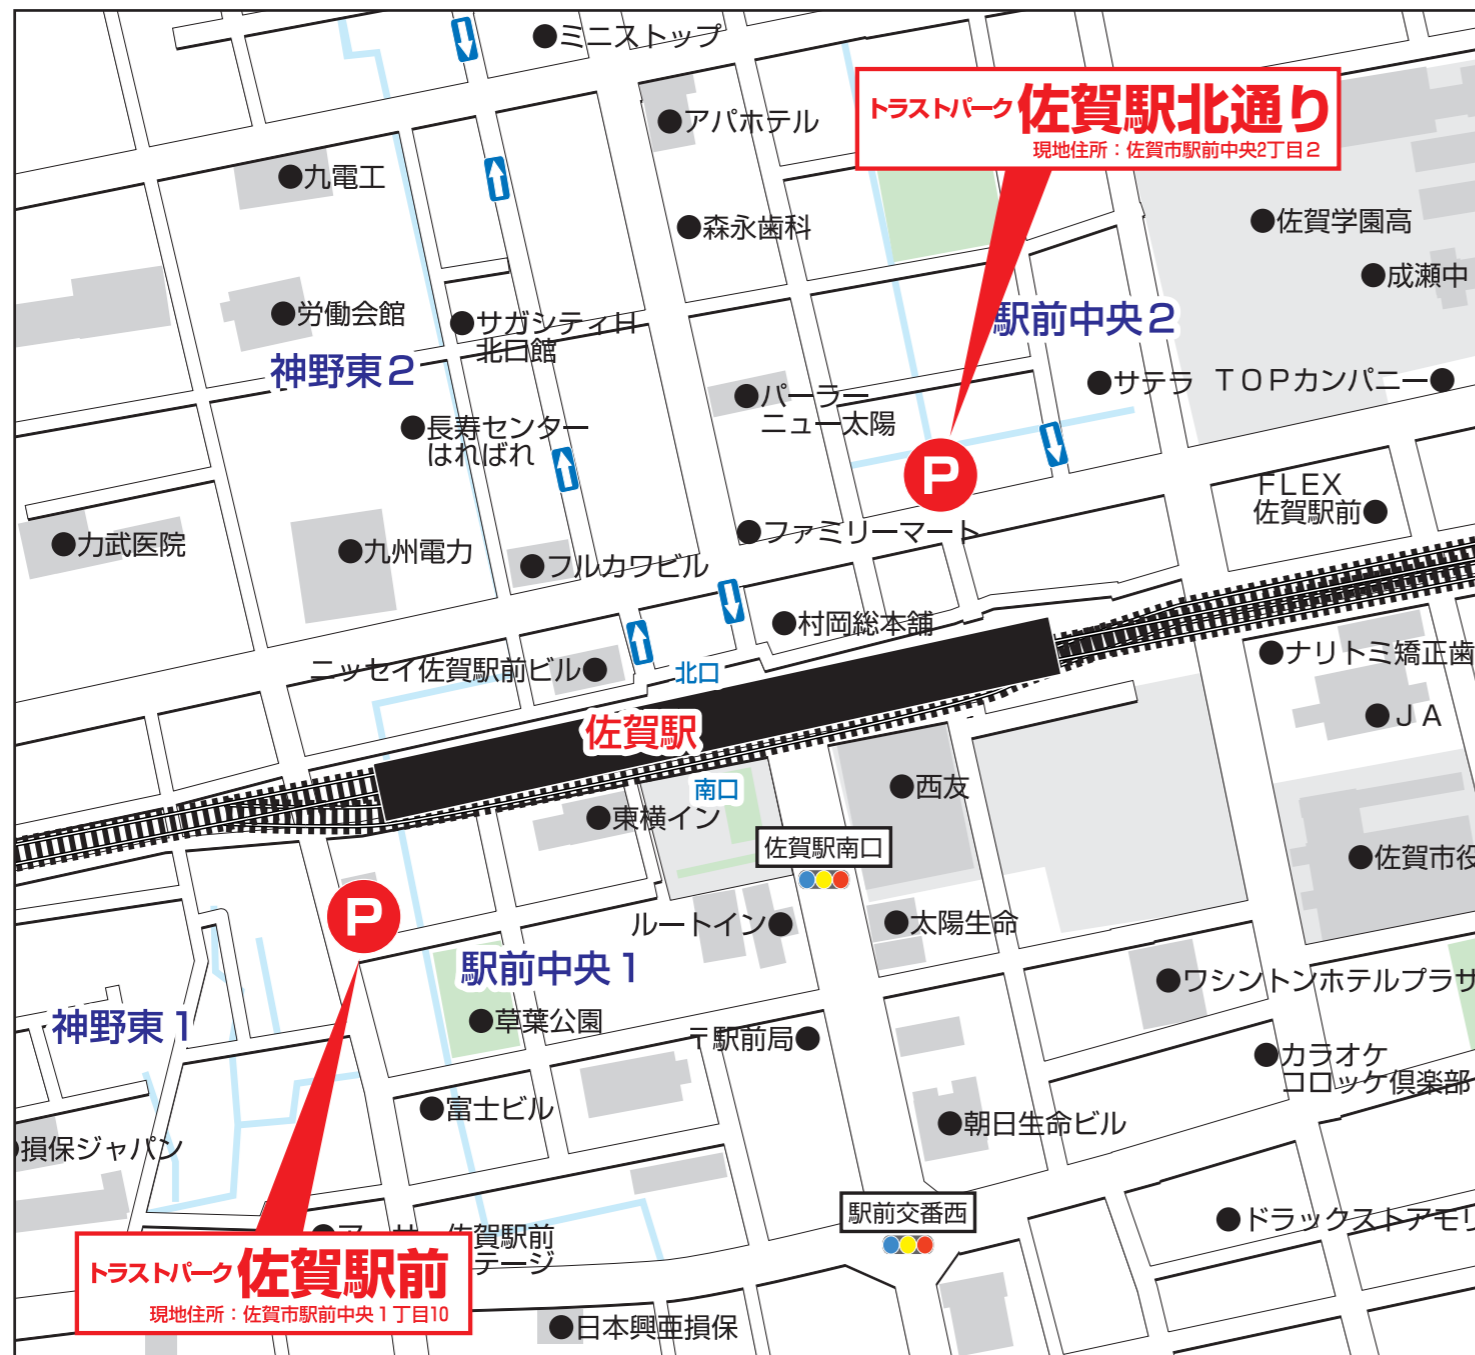

-  ...ハイルーフ入庫できます
-  ...事前精算機

■トラスパーク佐賀駅北通り

/佐賀市駅前中央2丁目2 /コイン

■トラスパーク佐賀駅前

/佐賀市駅前中央1丁目10 /コイン