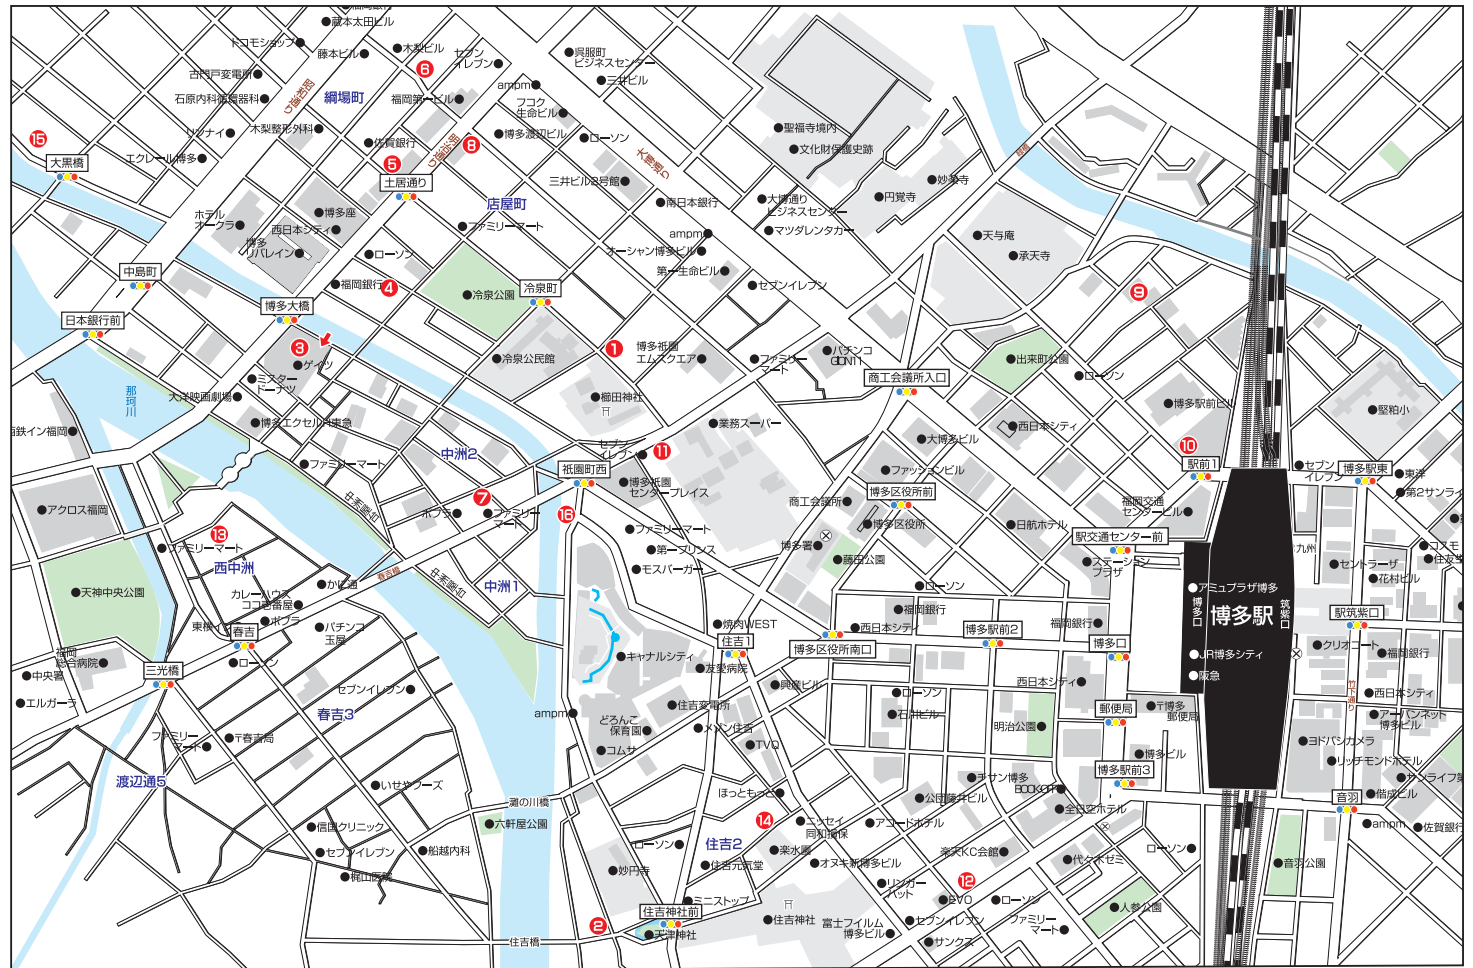

## <トラストカード提携駐車場>

 ...ハイルーフ入庫できます

 数字 ...ホテル附帯の駐車場

- 1** **トラストパーク冷泉町**  
/福岡市博多区冷泉町6-20 /コイン 
- 2** **トラストパーク住吉**  
/福岡市博多区住吉2丁目20 /コイン 
- 3** **トラストパークgate's 駐車場** (身障者用スペースあり)  
/福岡市博多区中洲3丁目7-30 /TEL:092-282-6230 /タワー 
- 4** **トラストパーク上川端町**  
/福岡市博多区上川端町12-29 /TEL:092-263-0370 /タワー 
- 5** **トラストパークウキ**  
/福岡市博多区綱場町4-10 /TEL:092-262-3277 /タワー 
- 6** **トラストパーク津田タワーパーキング**  
/福岡市博多区綱場町6-9 /TEL:092-291-6260 /タワー 
- 7** **トラストパーク中洲2丁目**  
/福岡市博多区中洲2丁目2-15 /ゲート 
- 8** **トラストパーク ランダムスクウェア駐車場**  
/福岡市博多区店屋町6-18 /TEL:092-282-0701 /タワー 
- 9** **トラストパーク博多駅前1丁目**  
/福岡市博多区博多駅前1丁目386-9 /ゲート 
- 10** **西鉄イン博多駐車場**  
/福岡市博多区博多駅前1丁目17-6 /TEL:092-483-8670 /タワー 
- 11** **祇園SBパーキング**  
/福岡市博多区祇園町6-43 /TEL:092-291-0561 /タワー+平地 
- 12** **トラストパーク博多駅前3丁目**  
/福岡市博多区博多駅前3丁目 /TEL:090-6297-7573 /タワー 
- 13** **であい橋パーキング**  
/福岡市中央区西中洲5-15 /ゲート+コイン 
- 14** **トラストパーク住吉8**  
/福岡市博多区住吉2丁目7 /コイン 
- 15** **トラストパーク須崎町**  
/福岡市博多区須崎町9-6 /コイン+月極 
- 16** **トラストパーク中洲新橋**  
/福岡市博多区住吉1丁目6 /コイン 

■ **トラストパーク神屋町**  
/福岡市博多区神屋町2-2 /ゲート 

■ **トラストパーク博多駅東8**  
/福岡市博多区博多駅東2-8-14 /コイン 

■ **トラストパーク博多駅東9**  
/福岡市博多区博多駅東2-8-7 /コイン 

■ **トラストパーク千代1丁目**  
/福岡市博多区千代1丁目20 /ゲート 