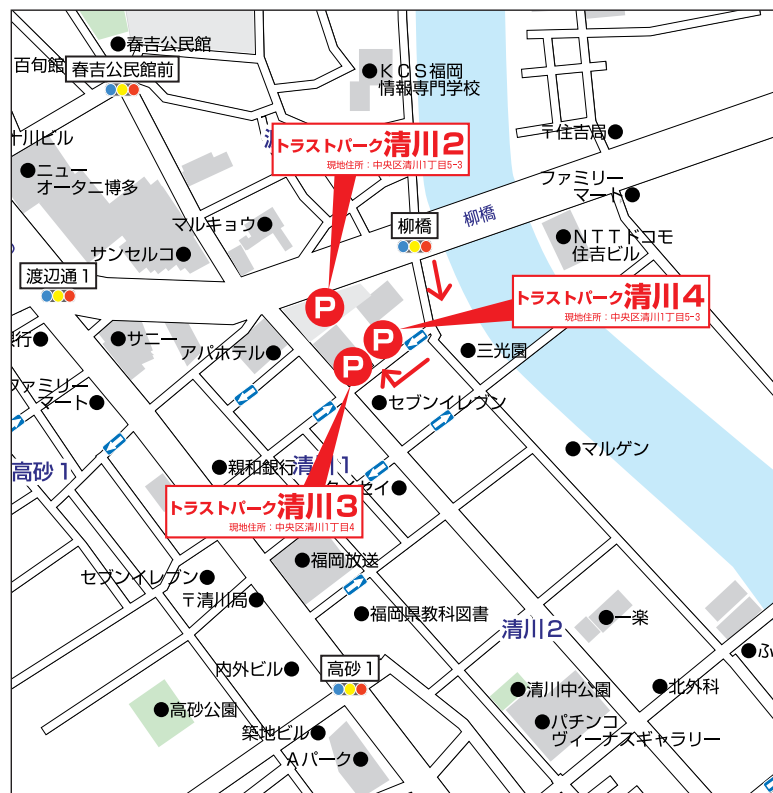

<トラスタード提携駐車場>

- トラスタードパーク清川2
/福岡市中央区清川1丁目5-3 /ゲート
- トラスタードパーク清川3
/福岡市中央区清川1丁目4 /コイン
- トラスタードパーク清川4
/福岡市中央区清川1丁目5-3 /コイン

TRUST PARK 中央区エリア MAP ②

...ハイルーフ入庫できます
 ...事前精算機

- トラスタードパーク薬院1丁目
/福岡市中央区薬院1丁目4-15 /コイン
- トラスタードパーク薬院12
/福岡市中央区薬院3丁目210 /コイン
- トラスタードパーク白金1丁目
/福岡市中央区白金1丁目3-18 /自走式駐車場