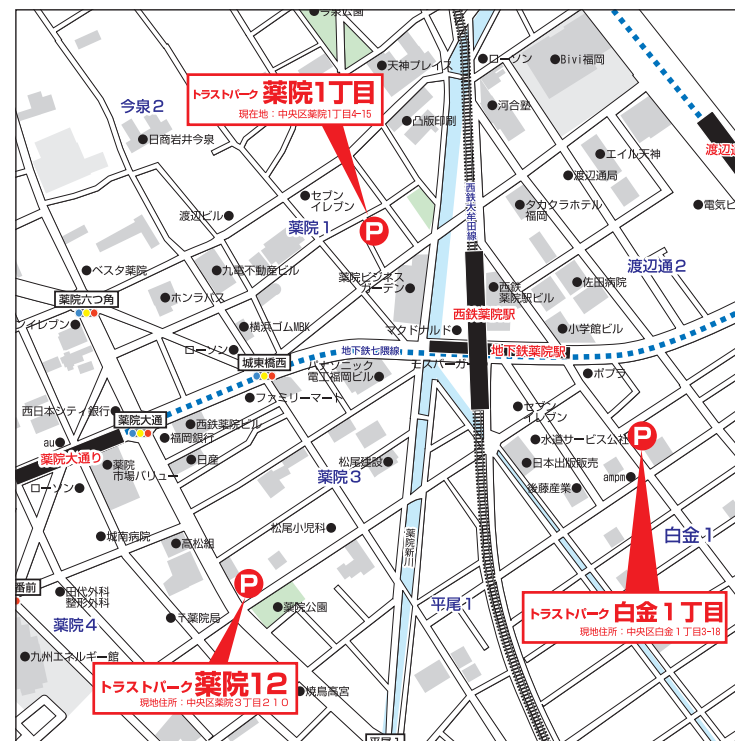

<トラスタード提携駐車場>

- トラスタードパーク清川2
/福岡市中央区清川1丁目5-3 /ゲート
- トラスタードパーク清川3
/福岡市中央区清川1丁目4 /コイン
- トラスタードパーク清川4
/福岡市中央区清川1丁目5-3 /コイン

TRUST PARK 中央区エリア MAP ②

...ハイルーフ入庫できます
 ...事前精算機

- トラスタードパーク薬院1丁目
/福岡市中央区薬院1丁目4-15 /コイン
- トラスタードパーク薬院12
/福岡市中央区薬院3丁目210 /コイン
- トラスタードパーク白金1丁目
/福岡市中央区白金1丁目3-18 /自走式駐車場