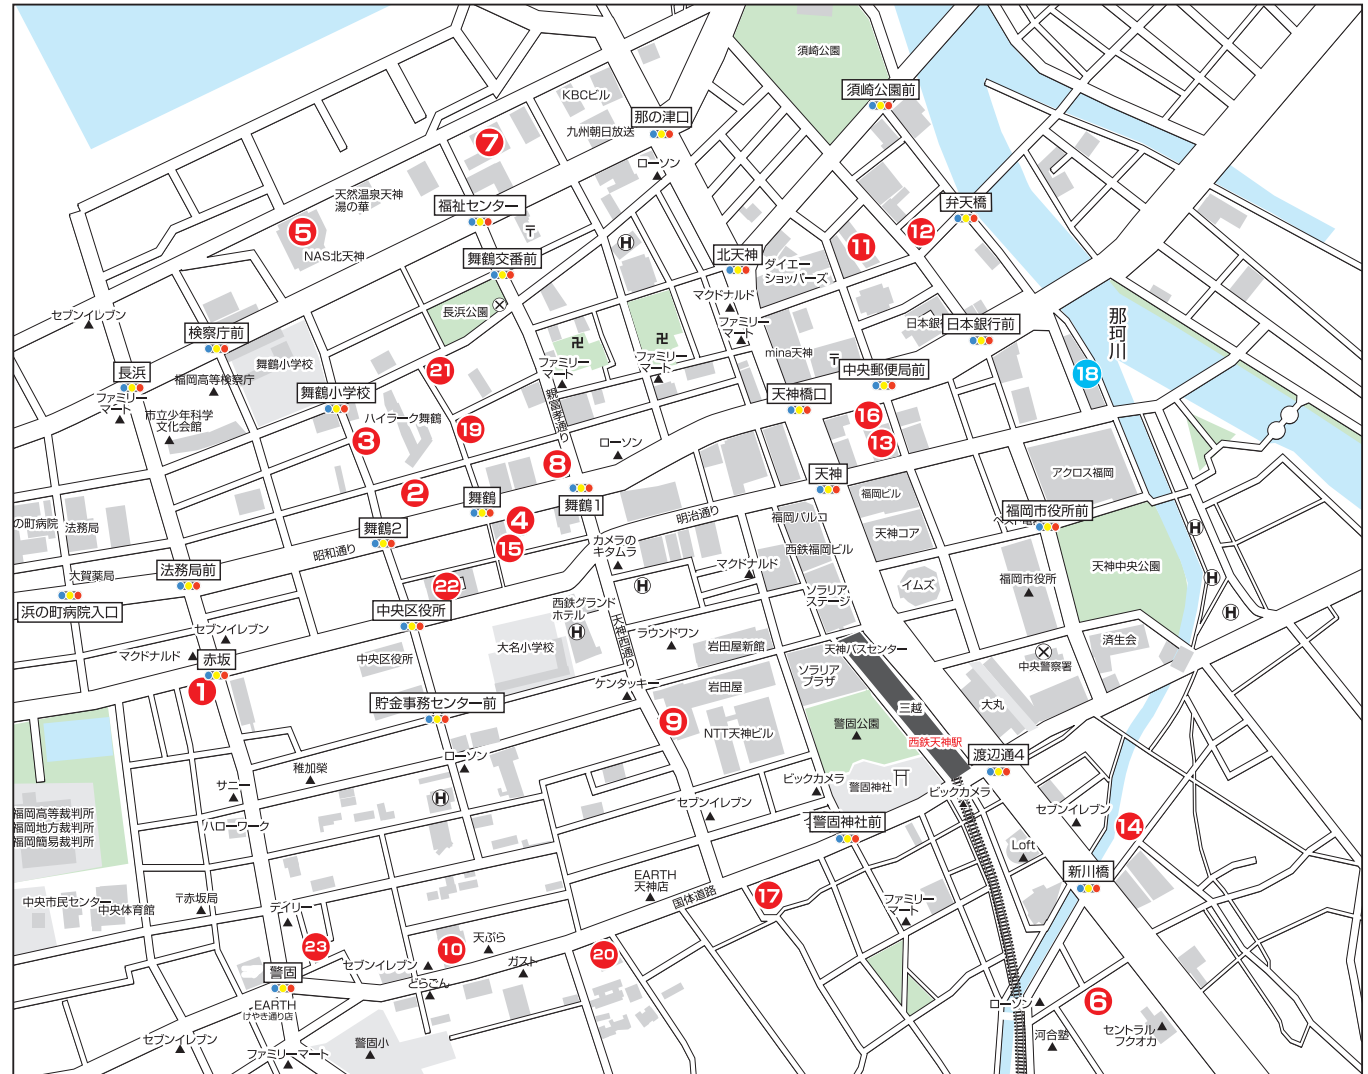

- 1 トラストパーク赤坂1丁目 / 福岡市中央区赤坂1丁目10-17
TEL:092-725-4470 / タワー
- 2 トラストパーク舞鶴9 / 福岡市中央区舞鶴1-2-22 天神ジャンビル
/コイン
- 3 トラストパーク舞鶴4 / 福岡市中央区舞鶴1丁目3番20号
/コイン
- 4 トラストパーク天神パークビル / 福岡市中央区大名2丁目8-18
TEL:092-732-3560 / タワー
- 5 トラストパークエフパーキング北天神 / 福岡市中央区長浜1-4-50
/自走式駐車場
- 6 トラストパークBiVi福岡駐車場 / 福岡市中央区渡辺通4-1-36
/自走式駐車場 前
- 7 トラストパーク北天神 / 福岡市中央区長浜1丁目2-23
/自走式駐車場 前
- 8 トラストパークAQUA PARKING / 福岡市中央区舞鶴1-1-3
TEL:092-718-0497 / タワー 前
- 9 トラストパーク西通り / 福岡市中央区天神2丁目5-28
TEL:092-736-3338 / タワー
- 10 トラストパーク警固 / 福岡市中央区大名1丁目2-16
/自走式駐車場 前
- 11 トラストパーク天神クリスタルビル / 福岡市中央区天神4丁目6-7
TEL:092-741-6570 / タワー
- 12 トラストパークグレース天神 / 福岡市中央区天神4丁目7-8
TEL:092-771-4330 / タワー
- 13 トラストパーク日之出福岡ビル / 福岡市中央区天神1丁目12番1号
TEL:092-716-4093 / タワー
- 14 F-PARC GRANDMARK天神 / 福岡市中央区渡辺通5丁目16-34-1
/自走式駐車場 前
- 15 トラストパーク大名2丁目 / 福岡市中央区大名2丁目
/コイン
- 16 トラストパーク日之出天神ビル / 福岡市中央区天神1丁目12-20
TEL:092-715-2466 / タワー
- 17 TSUTAYA福岡天神駐車場 / 福岡市中央区今泉1丁目20-17
TEL:092-714-0289 / タワー
- 18 西鉄イン福岡駐車場 / 福岡市中央区天神1丁目16-1
TEL:092-781-0600 / タワー
- 19 トラストパーク舞鶴8 / 福岡市中央区舞鶴1丁目9
/コイン
- 20 トラストパークサンシティパーキング天神 / 福岡市中央区今泉2丁目4-41
/自走式駐車場 前
- 21 トラストパーク舞鶴6 / 福岡市中央区舞鶴1丁目8
/コイン
- 22 トラストパークグランドビル / 福岡市中央区大名2-9-5
/コイン

- 23 トラストパーク大名6 / 福岡市中央区大名1丁目6
/コイン

- ...ハイレーフ入庫できます
- 前 ...事前精算機
- P 数字 ...ホテル附帯の駐車場