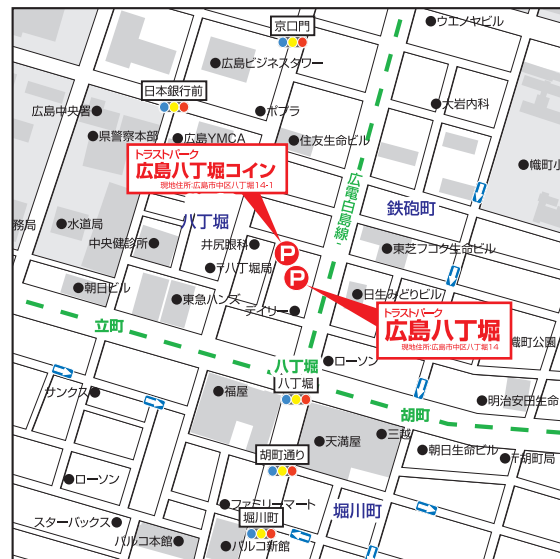

■ダイワロイネットホテル広島駐車場

/広島市中区国泰寺町1丁目3番20号
/TEL:082-247-8520 /タワー

■トラストパーク広島八丁堀コイン

/広島市中区八丁堀14-1 /コイン

■トラストパーク広島八丁堀

/広島市中区八丁堀14 /ゲート

■トラストパーク薬研堀

/広島市中区薬研堀3-1 /コイン

■トラストパーク東平塚コイン

/広島市中区東平塚町3番19 /コイン

※ホテル附帯の駐車場が満車の際は、宿泊者優先となりますので一般のお客様は駐車できない場合がございます。ご了承下さいませ。

お問合せは「トラストパークカスタマーサポート」へ 通話料金無料/土日祝を除く9:00~17:30

0120-809-244 パークにしよう!

※駐車場は予告なく、増減する場合があります。2013.03.現在。