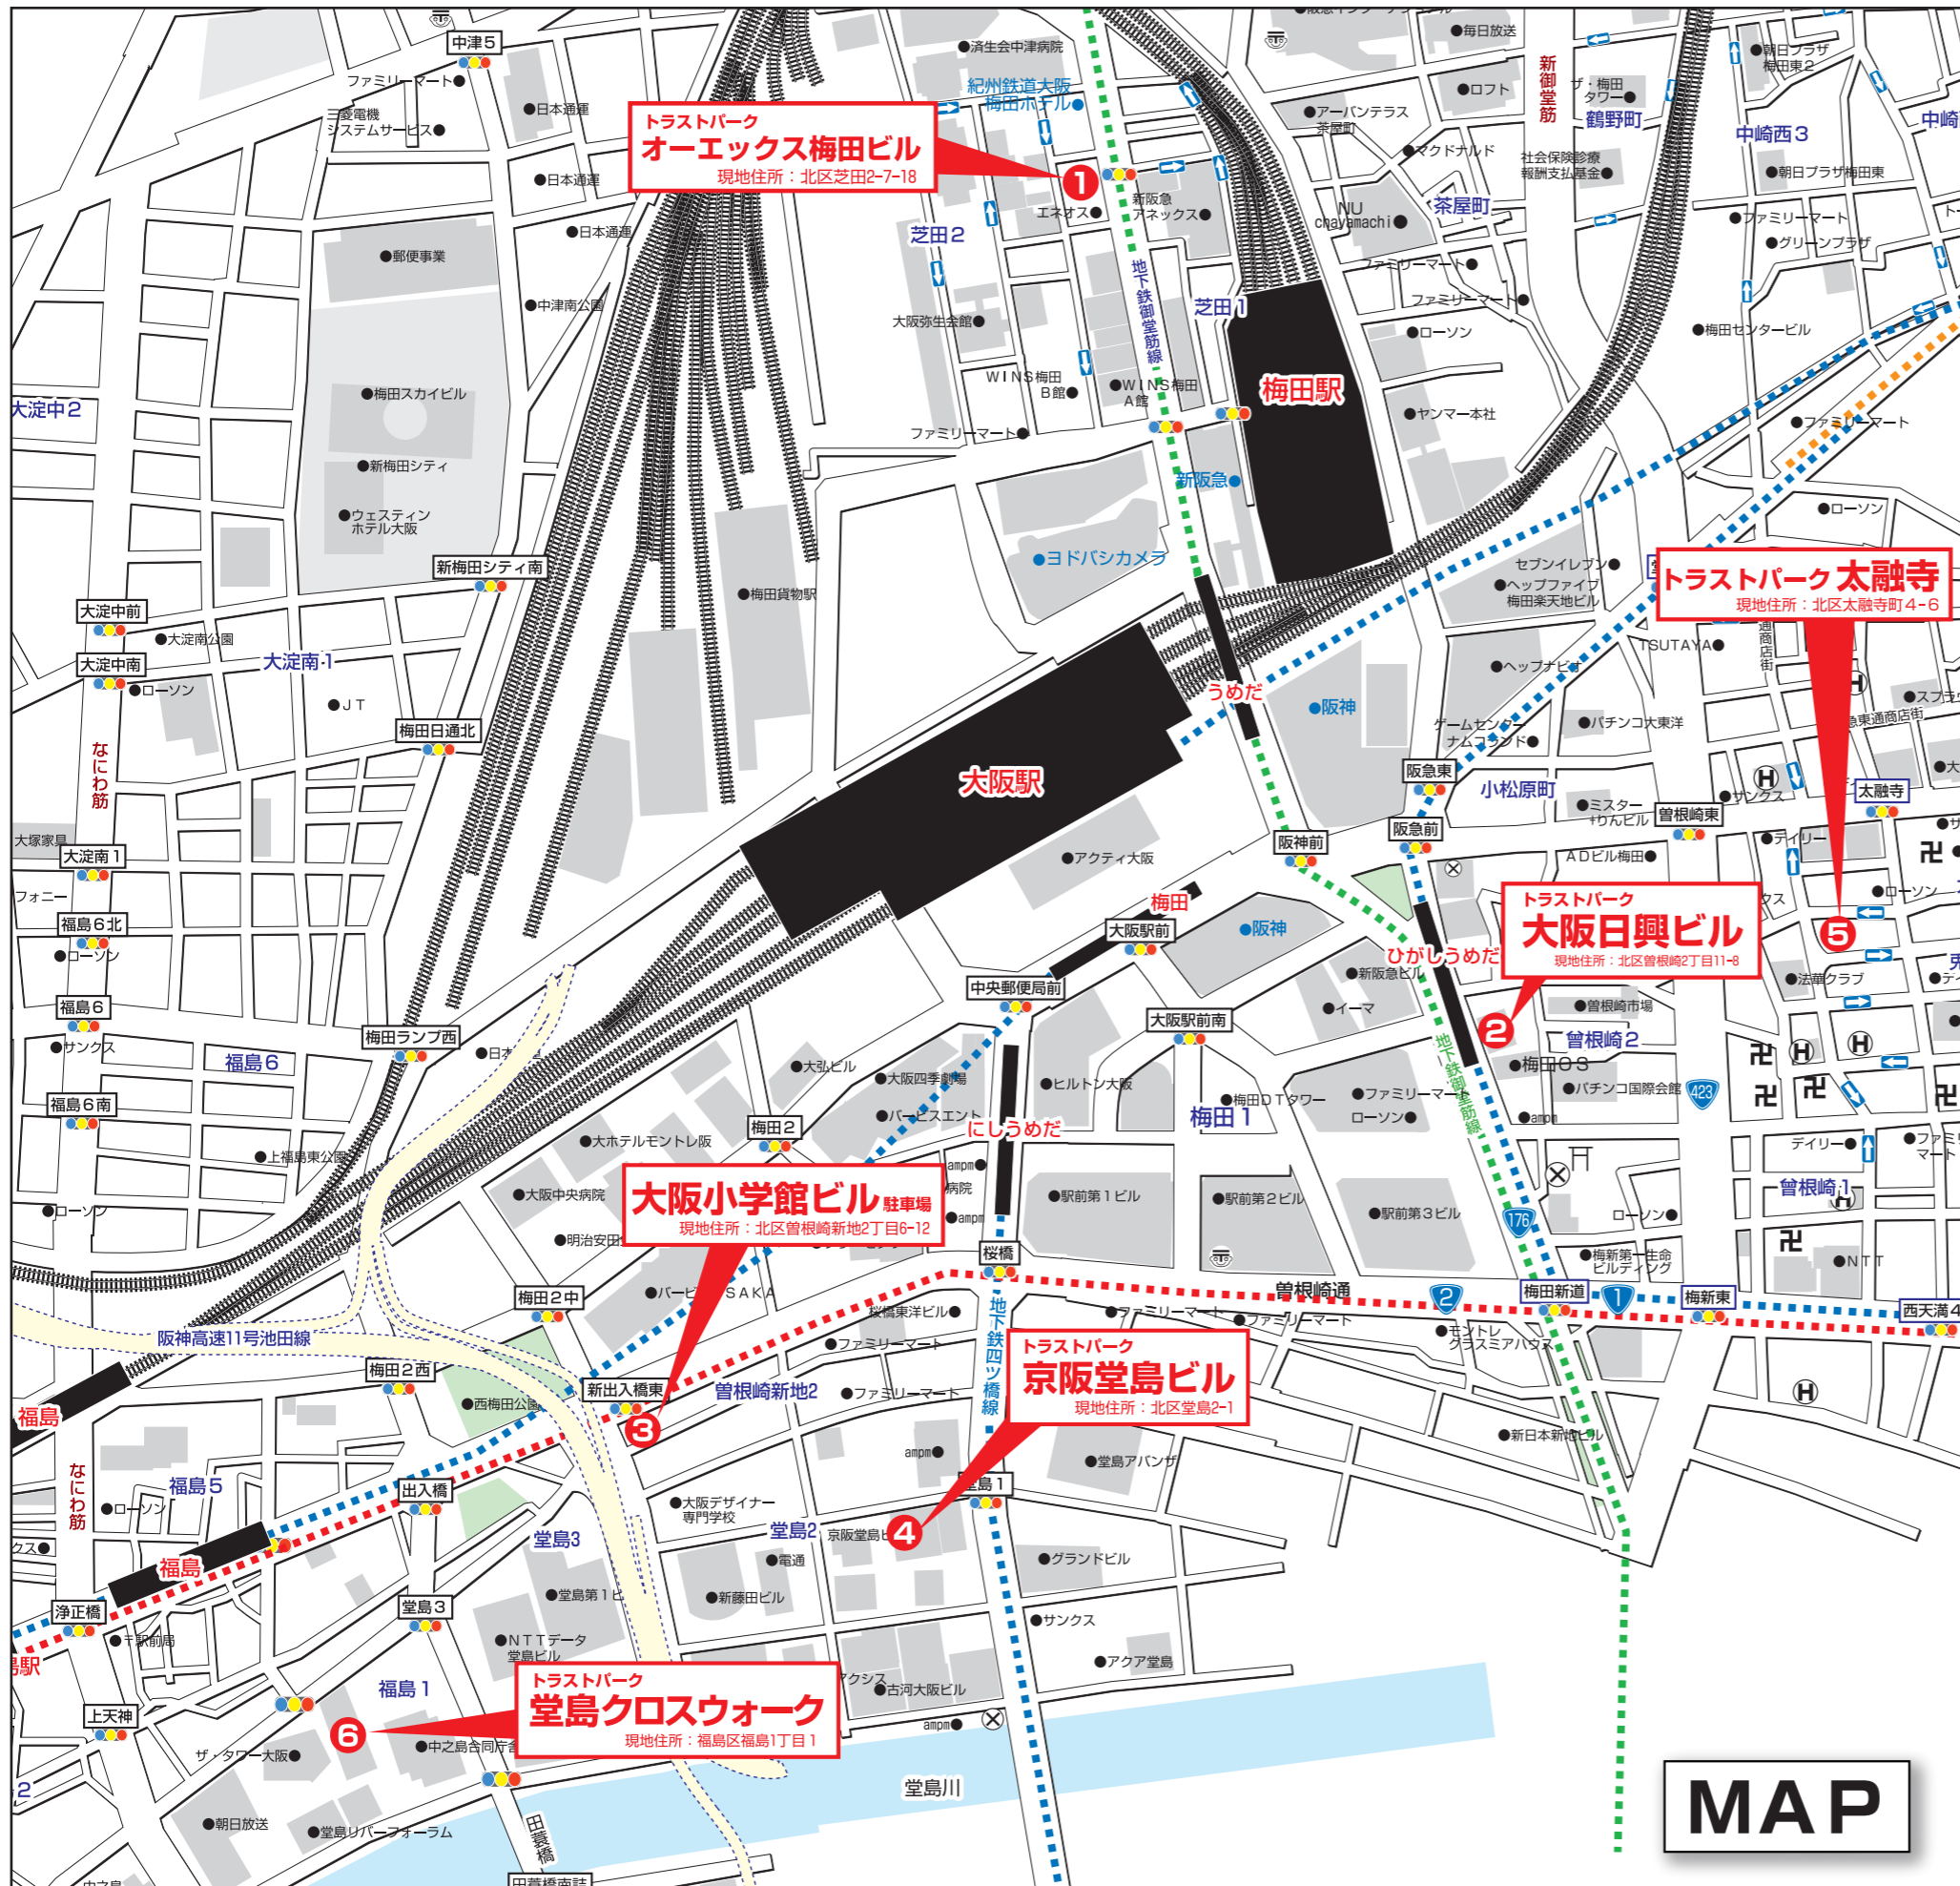

<トラストカード提携駐車場>

…ハイルーフ入庫できます

- ①** **トラストパーク オーエックス梅田ビル**
 /大阪市北区芝田2-7-18 /06-6376-0308 /立体駐車場
- ②** **トラストパーク大阪日興ビル**
 /大阪市北区曾根崎2丁目11-8 /06-6363-3553 /立体駐車場
- ③** **トラストパーク大阪小学館ビル駐車場**
 /大阪市北区曾根崎新地2丁目6-12 /06-4796-1522 /立体駐車場
- ④** **トラストパーク京阪堂島ビル**
 /大阪市北区堂島2丁目1 /06-6342-6560/立体駐車場
- ⑤** **トラストパーク太融寺**
 /大阪市北区太融寺町4-6 /コイン
- ⑥** **トラストパーク堂島クロスウォーク**
 /大阪市福島区福島1丁目1 /自走式駐車場

MAP