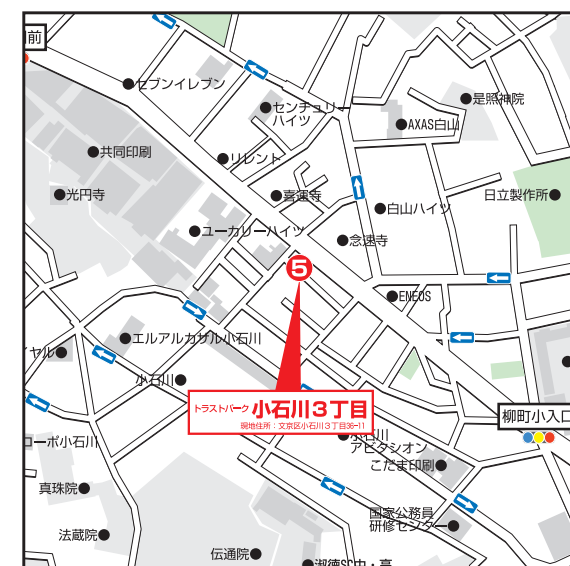

**1** **トラストパーク湯島栄ビル**  
/文京区湯島3丁目39-3 /03-3831-5605 /立体駐車場

**2** **トラストパーク上野6丁目**  
/台東区上野6丁目7-17 /03-3835-2611 /立体駐車場

**3** **インテグラルタワーパーキング**  
/杉並区上荻1丁目2番1号 /03-3220-1926  
/立体駐車場

**4** **トラストパーク水道2丁目**  
/文京区水道2丁目4-28 /ゲート

**5** **トラストパーク小石川3丁目**  
/文京区小石川3丁目36-11 /コイン

**5** **NEO CITY MI TAKA 駐車場** (ネオシティミタカ)  
/三鷹市下連雀3丁目35番1号 /0422-43-8878  
/機械式地下駐車場