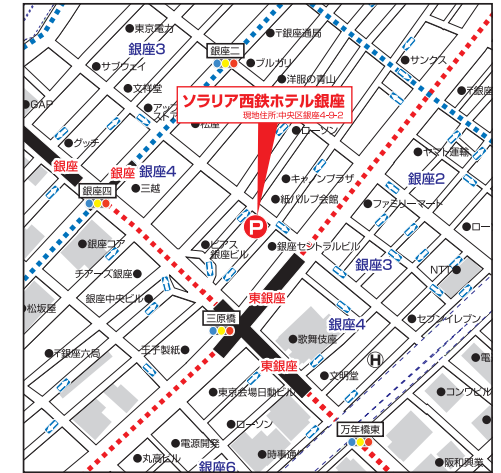

■トラストパーク日本橋丸善東急ビル / 中央区日本橋2-3-10 / 03-3272-1602 / 立体駐車場

■トラストパーク日本橋フロントビル / 中央区日本橋3-6-2 / 03-3277-3670 / 立体駐車場

■トラストパーク相互館110タワー / 中央区京橋3丁目7-1 / 立体駐車場

トラストパーク晴海センタービル / 東京都中央区晴海2-5-24 / 03-3531-7920 / 立体駐車場

トラストパーク晴海4丁目 / 東京都中央区晴海4-9 / ゲート

ソラリア西鉄ホテル銀座 / 東京都中央区銀座4丁目9-2 / 立体駐車場

トラストパーク日本橋馬喰町2丁目 / 中央区日本橋馬喰町2-6-14 / コイン